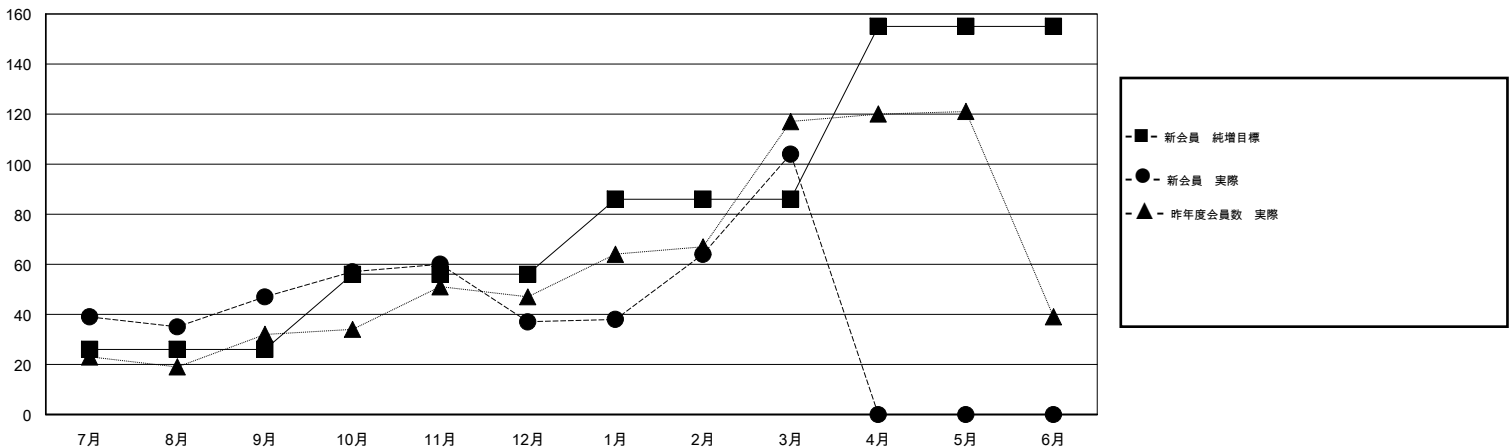

MONTHLY MEMBERSHIP PROGRESS REPORT

District 332 A

Results as of: 3/31/2017

GMT: Masayuki Kaneko

地域 JAPAN

GMT会則地域

クラブ			
結果 : 2016-2017			
四半期	新クラブ目標	新クラブ	解散クラブ
7月/8月/9月	0	0	0
10月/11月/12月	0	0	1
1月/2月/3月	0	0	0
4月/5月/6月	2	0	0

名			
結果 : 2016-2017			
四半期	新会員 (再入会と転入を含めない) 純増目標	新会員 (再入会と転入を含めない) 実際	退会者 (転籍を含む) 実際
7月/8月/9月	26	70	23
10月/11月/12月	30	24	34
1月/2月/3月	30	89	22
4月/5月/6月	69	0	0

新クラブ目標及び実績累計

会員目標及び実績累計

解散クラブ: 1	46 CLUBS OF 64 一名以上の新会員を登録	男女別
退会者		男性 1,704 (76.38%)
物故会員 8		女性 527 (23.62%)
クラブ解散 10	会員累計データを見るには、ここをクリック	世帯主/家族会員合計 783
その他 61		国際会費半額の家族会員 428
合計 79		